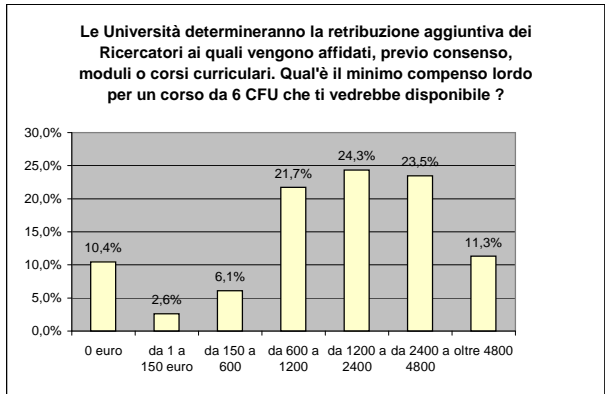

Indagine conoscitiva Ricercatori Università di Salerno del 30/5/2011

Effettuato dal 30/5/2011 al 17/6/2011

Elaborazione grafica: M. Annunziato da dati tramite il sito [www.ballotbin.com](http://www.ballotbin.com)