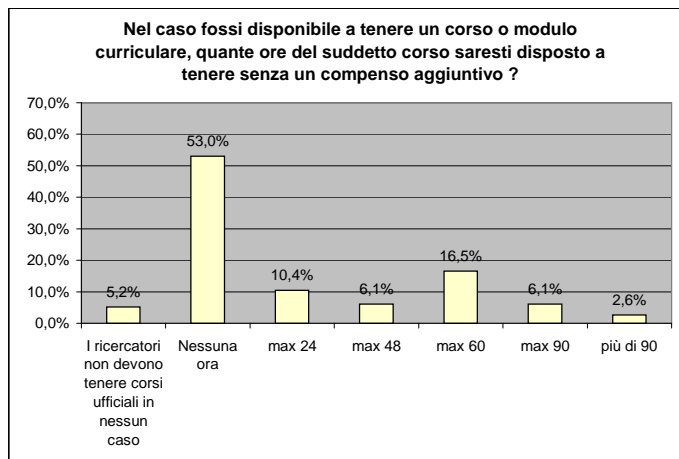

Indagine conoscitiva Ricercatori Università di Salerno del 30/5/2011

Effettuato dal 30/5/2011 al 17/6/2011

Elaborazione grafica: M. Annunziato da dati tramite il sito [www.ballotbin.com](http://www.ballotbin.com)